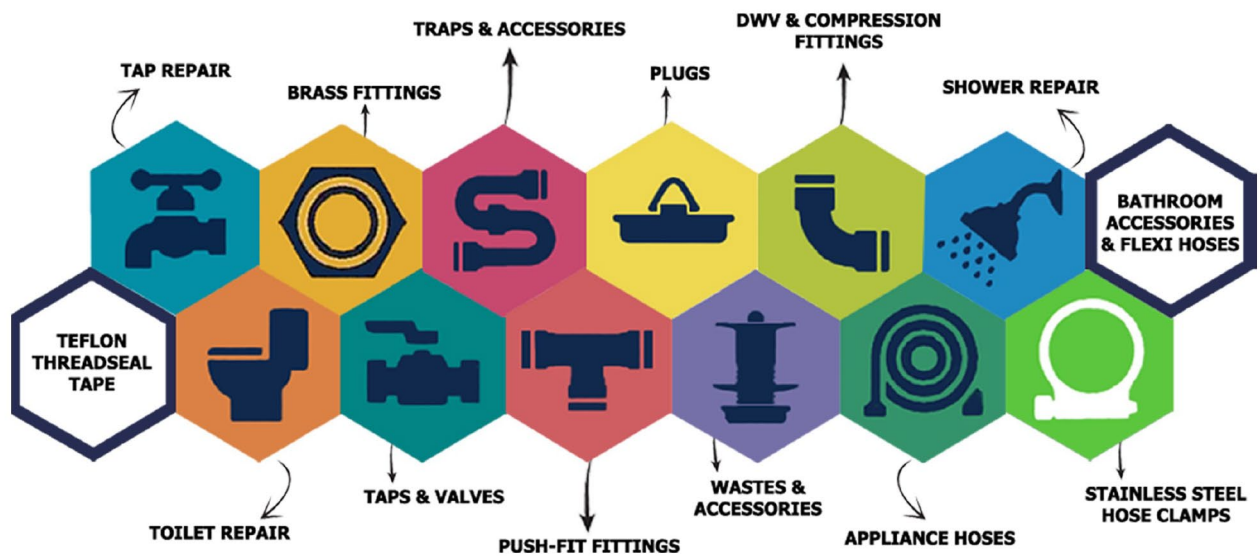

# PLUMBING PRODUCTS

Phone: 09 272 4212

Email: [orders@dtil.nz](mailto:orders@dtil.nz)

East Tamaki, Auckland, New Zealand

[www.dtil.nz](http://www.dtil.nz)

**CONTENTS****Page No.**

<i>Access Panels</i>	1
<i>Bathroom Accessories &amp; Flexi Hoses</i>	2
<i>Brass Fittings</i>	3
<i>DWV &amp; Compression Fittings</i>	8
<i>Eztap</i>	11
<i>Wallace Seals</i>	11
<i>Appliance Hoses</i>	12
<i>Plugs</i>	13
<i>Push-Fit Fittings</i>	16
<i>Shower Repair</i>	20
<i>Teflon Threadseal Tape</i>	21
<i>Stainless Steel Hose Clamps</i>	22
<i>Tap Repair</i>	23
<i>Toilet Repair</i>	28
<i>Traps &amp; Accessories</i>	34
<i>Taps &amp; Valves</i>	36
<i>Wastes &amp; Accessories</i>	39
<i>Castor Cups</i>	42
<i>Hardware</i>	43
<i>Cable Ties</i>	44